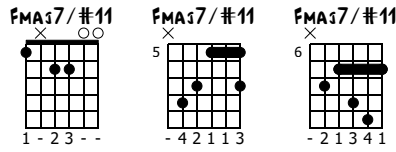

LIDIO

♩ = 120

MODO LIDIO FA (FMA7/#11)

f

1 2 3

E-GT

T
A
B

8 10 12 9 10 12 9 10 12 10 12 13