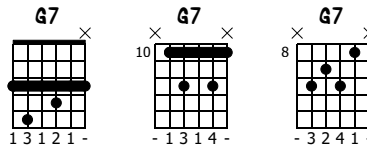

# MIXOLIDIO

MARIOGUTIERREZGUITARRA.COM

♩ = 120

**MODO MIXOLIDIO SOL (G7)**

1 *f*

T																			
A																			
B	10	12	14	10	12	14	10	12	14	12	13	15	12	13	15				

4 *f*

T																			
A																			
B	3	5	7	3	5	7	3	5	7	7	4	5	3	5	6	3	5	7	